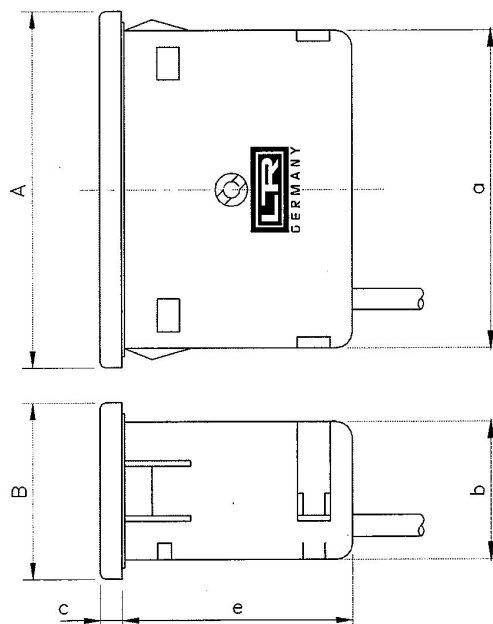

Skala

Trummskala.

Grund vit med blått tryck -40/0°C - +2/+40°C rött.

Skalindelning

2°.

Bimetalltermometer med snäppfäste För panelmontage BTP/02.00

BTP/02.00 erbjuder Er följande fördelar:

- Stabilt, stötsäkert utförande.
- Mät noggrannhet standard +/- 2 %.
- Lättavläst skala.

Hus

Av termoplast i svart eller vit färg.
Beständigt till +80°C.

Front

Termoplast.
Beständigt till +65°C.

Mätområde

-40/+40°C.

Mätverk

Bimetall.

| Typ | a | b | c | e | A | B |
|--------------|----|----|---|----|----|----|
| 1025 x 58 bi | 58 | 25 | 4 | 65 | 65 | 32 |