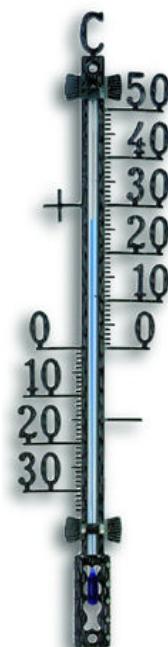

Mätinstrument
för temperatur,
tryck, fukt och flöde

SL

INGENJÖRSFIRMA SIXTEN LARSSON AB

Telefon: 0431-106 18
Telefax: 0431-829 81
Brandsvigsgatan 7
262 73 Ängelholm
www.sixtenlarssonab.se

Inne-/utertermometer
Typ: SL122006
Aluminium
Dim. 250 x 50 mm

Inne-/utertermometer
Typ: SL122009
Metall, vitlackerad
Dim. 220 x 55 mm

Inne-/utertermometer
Typ: SL122015
Metall, vitlackerad
Dim. 805 x 104 mm

Inne-/utertermometer
Typ: SL125000
Metall, svartlackerad
Dim. 160 mm

Inne-/utertermometer
Typ: SL12204154
Aluminium
Dim. 297 x 58 mm

Inne-/utertermometer
Typ: SL122043
Aluminium
Dim. 400 x 80 x 29 mm

Inne-/utertermometer
Typ: SL122031
Metall, grålackerad
Dim. 295 x 50 mm

Inne-/utertermometer
Typ: SL122013
Emailj
Dim. 290 x 63 mm